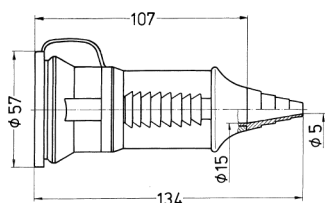

## Kupplung SCHUKO®

Bestellnr. 10751

- Schraubkontakt
- mit Kabelknickschutz und Deckel
- für Leitungen bis 3 x 2,5 mm<sup>2</sup>, bis H07RN-F

## Technische Daten

Ampere	16 A
Pole	3 p
Volt	230 V
Anschlussstechnik	Schraubkontakt
Kontakt	standard
Schutzart	IP 44
Gewicht	82 g
Prüfzeichen	VDE, EAC

## Abmessungen

Zeichnung  
3 MB 39

Maße in mm