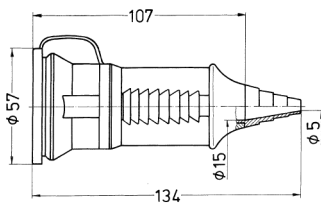

Kupplung SCHUKO®

Bestellnr. 10844

- Schraubkontakt
- mit Kabelknickschutz und Deckel
- für Leitungen bis 3 x 2,5 mm², bis H07RN-F

Technische Daten

Ampere	16 A
Pole	2 p+E
Volt	230 V
Anschlussstechnik	Schraubkontakt
Kontakt	standard
Schutzart	IP 44
Gewicht	83 g
Prüfzeichen	VDE, EAC

Abmessungen

Zeichnung
3 MB 39

Maße in mm