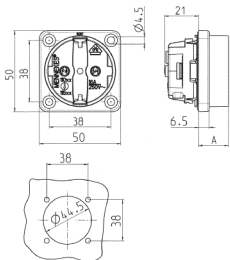

## Anbausteckdose SCHUKO®

Bestellnr. 11512

- ohne Klappdeckel
- 3 Steckklemmen als Verbindungsklemmen von 1,5 - 2,5 mm<sup>2</sup>
- Andere Farben auf Anfrage

### Technische Daten

Ampere	16 A
Pole	2 p+E
Volt	230 V
Anschlussstechnik	Steckklemmen
Kontakt	standard
Schutzart	IP 20
Flansch	50x50 mm
Bohrloch	38x38 mm
Gewicht	31 g
Prüfzeichen	VDE, EAC, Kema

### Abmessungen

Zeichnung 1 MB 450 Maße in mm	Maße A
SCHUKO	18,3
Franz./belgische Norm	15,8
Dänische Norm	15,8