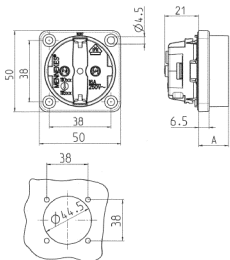

Anbausteckdose SCHUKO®

Bestellnr. 11531

- ohne Klappdeckel
- 3 Schraubklemmen als Verbindungsklemmen von 1,5 - 2,5 mm²
- Andere Farben auf Anfrage

Technische Daten

Ampere	16 A
Pole	2 p+E
Volt	230 V
Anschlussstechnik	Schraubkontakt
Kontakt	standard
Schutzart	IP 20
Flansch	50x50 mm
Bohrloch	38x38 mm
Gewicht	31 g
Prüfzeichen	VDE, EAC, Kema

Abmessungen

Zeichnung	Maße A
1 MB 450	
Maße in mm	
SCHUKO	18,3
Franz./belgische Norm	15,8
Dänische Norm	15,8