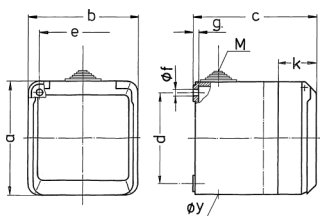

**Cepex-Wandsteckdose, grau**  
Bestellnr. 4102

- Schraubkontakt
- ballwurfsicher nach DIN 18032

**Technische Daten**

Ampere	16 A
Pole	3 p
Volt	230 V
Uhrzeitstellung	6 h
Hertz	50-60 Hz
Schutzart	IP 44
Gewicht	288 g
Prüfzeichen	VDE, EAC, CQC

**Abmessungen**

Zeichnung 1 MB 312	Amp. Pole	16			32		
		3	4	5	3	4	5
Maß in mm	a	93	93	93	93	93	93
	b	90	90	90	90	90	90
	c	87	87	87	99	99	99
	d	75	75	75	75	75	75
	e	73	73	73	73	73	73
	f	5,5	5,5	5,5	5,5	5,5	5,5
	g	4,2	4,2	4,2	4,2	4,2	4,2
	k	33	33	33	33	33	33
	y	25,5	25,5	25,5	25,5	25,5	25,5
	M	25x1,5	25x1,5	25x1,5	25x1,5	25x1,5	25x1,5
Klemmen für Leiterquer-		1,5	1,5	1,5	2,5	2,5	2,5
schnitt von bis mm²		—4	—4	—4	—6	—6	—6