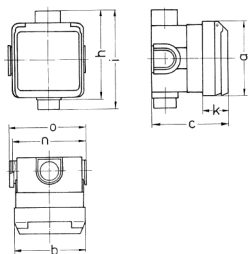

Cepex-Unterputzsteckdose, perlweiß

Bestellnr. 4122

- Schraubkontakt
- mit UP-Einbaudose
- ballwurfsicher nach DIN 18032

Technische Daten

Ampere	16 A
Pole	3 p
Volt	230 V
Uhrzeitstellung	6 h
Hertz	50-60 Hz
Schutzart	IP 44
Gewicht	195 g
Prüfzeichen	VDE, EAC, CQC

Abmessungen

Zeichnung 1 MB 336	Amp. Pole	16			32		
		3	4	5	3	4	5
Maße in mm	a	93	93	93	93	93	93
	b	90	90	90	90	90	90
	c	95	95	95	95	95	95
	h	111	111	111	111	111	111
	i	124	124	124	124	124	124
	k	33	33	33	33	33	33
	n	91	91	91	91	91	91
	o	95	95	95	95	95	95
Klemmen für Leiterquer-		1,5	1,5	1,5	2,5	2,5	2,5
schnitt von bis mm²		—4	—4	—4	—6	—6	—6