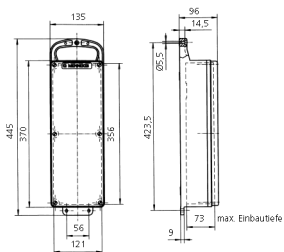

## EverGUM® Steckdosenleiste

Bestellnr. 70029

- Gehäuse aus Vollgummi, Signalgelb, RAL 1003
- anschlussfertig verdrahtet

### Technische Daten

CEE 16 A, 5 p, 400 V	3
Anschluss/Zuleitung	• 2 m H07RN-F5G2,5 mit CEE-Stecker 16 A, 5 p, 400 V
Schutzart	IP 44
Gehäusematerial	Vollgummi
Gewicht	4060 g
Höhe	445 mm
Breite	135 mm
Prüfzeichen	EAC

### Abmessungen

Zeichnung  
5 MB 44

Maße in mm