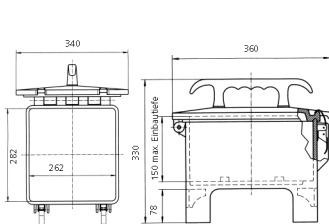

EverGUM® Steckdosenkombination

Bestellnr. 70442

- Gehäuse aus Vollgummi, Signalgelb RAL 1003
- anschlussfertig verdrahtet

Technische Daten

CEE 32 A, 5 p, 400 V	2
CEE 16 A, 5 p, 400 V	2
SCHUKO®	4
Absicherung	<ul style="list-style-type: none"> • 1 FI 63 A, 4 p, 0,03 A • 2 LS 32 A, 3 p, C • 2 LS 16 A, 3 p, C • 2 LS 16 A, 1 p, B
Vorsicherung max.	63 A
InA	63 A
RDF	0.6
Anschluss/Zuleitung	<ul style="list-style-type: none"> • 3 m H07RN-F5G10 mit CEE-Stecker 63 A, 5 p, 400 V
Schutzart	IP 44
Gehäusematerial	Vollgummi
Gewicht	15520 g
Länge	360 mm
Höhe	330 mm
Breite	340 mm
Prüfzeichen	EAC

Abmessungen

Zeichnung
5 MB 43

Maße in mm