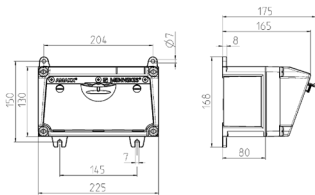

AMAXX® Steckdosenkombination

Bestellnr. 910003

- anschlussfertig verdrahtet
- Gehäuse und Doseneinsatz aus AMAPLAST®
- Absicherung unter transparenter Betätigungsclappe

Technische Daten

SCHUKO®	2
Absicherung	• 2 LS 16 A, 1 p, C
Vorsicherung max.	63 A
InA	16 A
RDF	1
Anschluss/Zuleitung	• für 1 Leitung bis 3 x 10 mm ²
Schutzart	IP 44
Gehäusematerial	Kunststoff
Gewicht	1548 g
Höhe	130 mm
Breite	225 mm
Prüfzeichen	EAC

Abmessungen

Zeichnung 1 MB 531

Tiefen-Abmessungen bei unterschiedlicher Bestückung.

Steckdosen	Schutzart	Tiefe
SCHUKO® 16A, 230 V	IP 44	175 mm
	IP 67	194 mm
CEE 16A, 3p, 230V	IP 44	204 mm
	IP 67	205 mm
CEE 16A, 5p, 400V	IP 44	209 mm
	IP 67	213 mm
CEE 32A, 5p, 400V	IP 44	221 mm
	IP 67	227 mm
CEE 63A, 5p, 400V	IP 44	248 mm
	IP 67	248 mm

Leitungseinführungen: geschlossen, zum Ausschneiden. Je 2 x M 25 oben und unten, je 2 x M 20 oben und unten zum Ausschneiden.