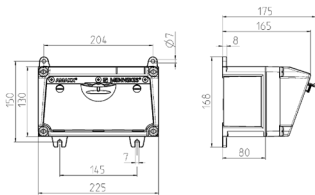

AMAXX® Steckdosenkombination

Bestellnr. 910007

- anschlussfertig verdrahtet
- Gehäuse und Doseneinsatz aus **AMAPLAST®**

Technische Daten

CEE 16 A, 5 p, 400 V	1
SCHUKO®	2
Vorsicherung max.	16 A
InA	16 A
RDF	1
Anschluss/Zuleitung	• für 1 Leitung bis 5 x 10 mm ²
Schutzart	IP 44
Gehäusematerial	Kunststoff
Gewicht	1480 g
Höhe	130 mm
Breite	225 mm
Prüfzeichen	EAC

Abmessungen

Zeichnung 1 MB 531

Tiefen-Abmessungen bei unterschiedlicher Bestückung.

Steckdosen	Schutzart	Tiefe
SCHUKO® 16A, 230 V	IP 44	175 mm
	IP 67	194 mm
CEE 16A, 3p, 230V	IP 44	204 mm
	IP 67	205 mm
CEE 16A, 5p, 400V	IP 44	209 mm
	IP 67	213 mm
CEE 32A, 5p, 400V	IP 44	221 mm
	IP 67	227 mm
CEE 63A, 5p, 400V	IP 44	248 mm
	IP 67	248 mm

Leitungseinführungen: geschlossen, zum Ausschneiden. Je 2 x M 25 oben und unten, je 2 x M 20 oben und unten zum Ausschneiden.