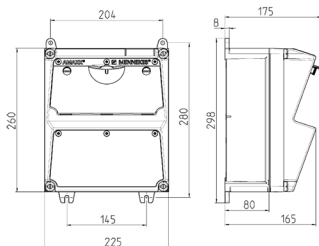

AMAXX® Steckdosenkombination

Bestellnr. 920028

- anschlussfertig verdrahtet
- seitlich anscharniert
- Gehäuse und Doseneinsatz aus [AMAPLAST®](#)

Technische Daten

SCHUKO®	6
Vorsicherung max.	16 A
Anschluss/Zuleitung	• für 1 Leitung bis 5 x 10 mm ²
Schutzart	IP 44
Gehäusematerial	Kunststoff
Gewicht	2152 g
Höhe	260 mm
Breite	225 mm
Prüfzeichen	EAC

Abmessungen

Zeichnung 1 MB 521

Tiefen-Abmessungen bei unterschiedlicher Bestückung.

Steckdosen	Schutzart	Tiefe
SCHUKO® 16A, 230 V	IP 44	175 mm
	IP 67	194 mm
CEE 16A, 3p, 230V	IP 44	204 mm
	IP 67	205 mm
CEE 16A, 5p, 400V	IP 44	209 mm
	IP 67	213 mm
CEE 32A, 5p, 400V	IP 44	221 mm
	IP 67	227 mm
CEE 63A, 5p, 400V	IP 44	248 mm
	IP 67	248 mm

Leitungseinführungen: geschlossen, zum Ausschneiden. Je 2 x M 32 oben und unten, je 2 x M 20 oben und unten zum Ausschneiden.