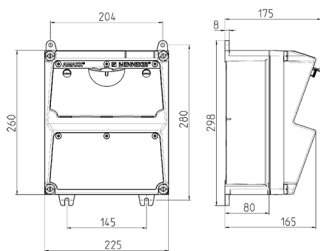

Abmessungen

Zeichnung 1 MB 521

Tiefen-Abmessungen bei unterschiedlicher Bestückung.

Steckdosen	Schutzart	Tiefe
SCHUKO® 16A, 230 V	IP 44	175 mm
	IP 67	194 mm
CEE 16A, 3p, 230V	IP 44	204 mm
	IP 67	205 mm
CEE 16A, 5p, 400V	IP 44	209 mm
	IP 67	213 mm
CEE 32A, 5p, 400V	IP 44	221 mm
	IP 67	227 mm
CEE 63A, 5p, 400V	IP 44	248 mm
	IP 67	248 mm