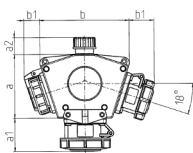

DELTA-BOX

Bestellnr. 92386

- anschlussfertig verdrahtet
- mit Zugentlastung und montierter Aufhängevorrichtung
- Gehäuse und Doseneinsatz aus AMAPLAST®

Technische Daten

SCHUKO®	3
Anschluss/Zuleitung	• 1,5 m H07RN-F3G2,5 mit Stecker SCHUKO® 16 A, 230 V
Schutzart	IP 68
Gehäusematerial	Kunststoff
Gewicht	1242 g
Prüfzeichen	EAC

Abmessungen

3 MB 45			
Pos.	Steckdosen	Schutzart	Maße
a			114,0 mm
a1	SCHUKO® 16 A, 230 V	IP 68	35,0 mm
a1	CEE 16 A, 3 p, 230 V	IP 67	56,3 mm
a1	CEE 16 A, 5 p, 400 V	IP 67	59,0 mm
a2			30,0 mm
b			160,0 mm
b1	SCHUKO® 16 A, 230 V	IP 44	24,0 mm
b1	CEE 16 A, 3 p, 230 V	IP 44	44,3 mm
b1	CEE 16 A, 5 p, 400 V	IP 44	47,0 mm
c			133,0 mm
d			97,0 mm
y			17,0 mm