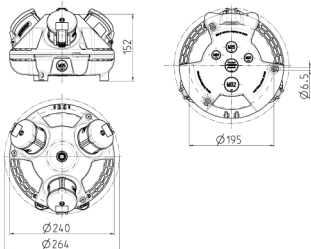

3KRAFT®

Bestellnr. 94354GE

- anschlussfertig verdrahtet
- Bodenschale schwarz
- anscharnierte Geräteschale wahlweise rot (RO), gelb (GE) oder silber (SI)
- Gehäuse aus [AMAPLAST®](#)

Technische Daten

SCHUKO®	2
Datensteckdosen	1 RJ45-2-fach-Datenanschlussdose Cat.6, 8/8
Anschluss/Zuleitung	• für 1 Leitung bis 3 x 6 mm ²
Schutzart	IP 20
Gehäusematerial	Kunststoff
Gewicht	1302 g

Abmessungen

Zeichnung
1 MB 442
Maße in mm