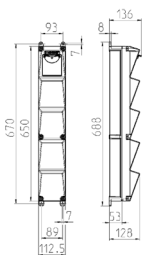

AMAXX® s Steckdosenkombination

Bestellnr. 960003

- anschlussfertig verdrahtet
- Gehäuse und Doseneinsatz aus **AMAPLAST®**
- Absicherung unter transparenter Betätigungsclappe

Technische Daten

CEE 16 A, 5 p, 400 V	1
SCHUKO®	2
Absicherung	<ul style="list-style-type: none"> • 1 FI 40 A, 4 p, 0,03 A • 1 LS 16 A, 3 p, C • 1 LS 16 A, 1 p, C
Vorsicherung max.	63 A
InA	32 A
RDF	1
Anschluss/Zuleitung	<ul style="list-style-type: none"> • für 1 Leitung bis 5 x 10 mm²
Schutzart	IP 44
Gehäusematerial	Kunststoff
Gewicht	5210 g
Höhe	650 mm
Breite	112.5 mm
Prüfzeichen	EAC

Abmessungen

Zeichnung 1 MB 541

Tiefen-Abmessungen bei unterschiedlicher Bestückung.

Steckdosen	Schutzart	Tiefe
SCHUKO® 16A, 230 V	IP 44	140 mm
	IP 67	157 mm
CEE 16A, 3p, 230V	IP 44	170 mm
	IP 67	169 mm
CEE 16A, 5p, 400V	IP 44	172 mm
	IP 67	174 mm
CEE 32A, 5p, 400V	IP 44	182 mm
	IP 67	188 mm

Leitungseinführungen: geschlossen, zum Ausschneiden. 1 x M 25 oben und 1 x M 25 unten oder 1 x M 32 oben und 1 x M 32 unten, dazu 1 x M 20 oben/unten zum Ausschneiden.