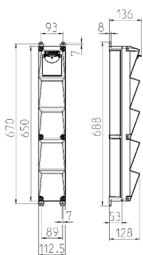

## AMAXX® s Steckdosenkombination

Bestellnr. 960030

- anschlussfertig verdrahtet
- Gehäuse und Doseneinsatz aus **AMAPLAST®**
- Absicherung unter transparenter Betätigungsclappe

### Technische Daten

CEE 16 A, 5 p, 400 V	1
SCHUKO®	2
Absicherung	<ul style="list-style-type: none"> <li>• 1 FI 40 A, 4 p, 0,03 A</li> <li>• 1 LS 16 A, 3 p, C</li> <li>• 1 LS 16 A, 1 p, C</li> </ul>
Vorsicherung max.	63 A
InA	32 A
RDF	1
Anschluss/Zuleitung	• für 1 Leitung bis 5 x 10 mm <sup>2</sup>
Schutzart	IP 67
Gehäusematerial	Kunststoff
Gewicht	3420 g
Höhe	650 mm
Breite	112.5 mm
Prüfzeichen	EAC

### Abmessungen

Zeichnung 1 MB 541

Tiefen-Abmessungen bei unterschiedlicher Bestückung.

Steckdosen	Schutzart	Tiefe
SCHUKO® 16A, 230 V	IP 44	140 mm
	IP 67	157 mm
CEE 16A, 3p, 230V	IP 44	170 mm
	IP 67	169 mm
CEE 16A, 5p, 400V	IP 44	172 mm
	IP 67	174 mm
CEE 32A, 5p, 400V	IP 44	182 mm
	IP 67	188 mm

Leitungseinführungen: geschlossen, zum Ausschneiden. 1 x M 25 oben und 1 x M 25 unten oder 1 x M 32 oben und 1 x M 32 unten, dazu 1 x M 20 oben/unten zum Ausschneiden.