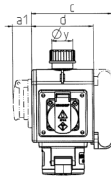

DELTA-BOX

Bestellnr. 92897

- anschlussfertig verdrahtet
- mit Zugentlastung und montierter Aufhängevorrichtung
- Gehäuse und Doseneinsatz aus **AMAPLAST®**

Technische Daten

CEE 16 A, 5 p, 400 V	1
CEE 16 A, 3 p, 230 V	1
SCHUKO®	1
Anschluss/Zuleitung	• für 1 Leitung bis 5 x 6 mm ²
Schutzart	IP44
Gehäusematerial	Kunststoff
Gewicht	850 g
Prüfzeichen	EAC

Abmessungen

3 MB 44			
Pos.	Steckdosen	Schutzart	Maße
a			114,0 mm
a1	SCHUKO®, 16 A, 230 V	IP 44	max. 30,0 mm
a1	CEE 16 A, 3 p, 230 V	IP 44	52,7 mm
a1	CEE 16 A, 5 p, 400 V	IP 44	50,5 mm
a1	CEE 32 A, 5 p, 400 V	IP 44	64,0 mm
a2			30,0 mm
b			160,0 mm
b1	SCHUKO®, 16 A, 230 V	IP 44	max. 18,0 mm
b1	CEE 16 A, 3 p, 230 V	IP 44	42,0 mm
b1	CEE 16 A, 5 p, 400 V	IP 44	40,0 mm
b1	CEE 32 A, 5 p, 400 V	IP 44	53,2 mm
c			133,0 mm
d			97,0 mm
y			17,0 mm