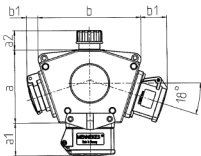

DELTA-BOX

Bestellnr. 92897

- anschlussfertig verdrahtet
- mit Zugentlastung und montierter Aufhängevorrichtung
- Gehäuse und Doseneinsatz aus **AMAPLAST®**

Technische Daten

CEE 16 A, 5 p, 400 V	1
CEE 16 A, 3 p, 230 V	1
SCHUKO®	1
Anschluss/Zuleitung	• für 1 Leitung bis 5 x 6 mm ²
Schutzart	IP44
Gehäusematerial	Kunststoff
Gewicht	850 g
Prüfzeichen	EAC

Abmessungen

3 MB 44			
Pos.	Steckdosen	Schutzart	Maße
a			114,0 mm
a1	SCHUKO®, 16 A, 230 V	IP 44	max. 30,0 mm
a1	CEE 16 A, 3 p, 230 V	IP 44	52,7 mm
a1	CEE 16 A, 5 p, 400 V	IP 44	50,5 mm
a1	CEE 32 A, 5 p, 400 V	IP 44	64,0 mm
a2			30,0 mm
b			160,0 mm
b1	SCHUKO®, 16 A, 230 V	IP 44	max. 18,0 mm
b1	CEE 16 A, 3 p, 230 V	IP 44	42,0 mm
b1	CEE 16 A, 5 p, 400 V	IP 44	40,0 mm
b1	CEE 32 A, 5 p, 400 V	IP 44	53,2 mm
c			133,0 mm
d			97,0 mm
y			17,0 mm