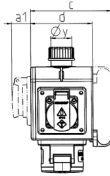

DELTA-BOX

Bestellnr. 92898

- anschlussfertig verdrahtet
- mit Zugentlastung und montierter Aufhängevorrichtung
- Gehäuse und Doseneinsatz aus **AMAPLAST®**

Technische Daten

CEE 16 A, 3 p, 230 V	3
Anschluss/Zuleitung	• für 1 Leitung bis 5 x 6 mm ²
Schutzart	IP44
Gehäusematerial	Kunststoff
Gewicht	890 g
Prüfzeichen	EAC

Abmessungen

Pos.	Steckdosen	Schutzart	Maße
a			114,0 mm
a1	SCHUKO® 16 A, 230 V	IP 44	max. 30,0 mm
a1	CEE 16 A, 3 p, 230 V	IP 44	52,7 mm
a1	CEE 16 A, 5 p, 400 V	IP 44	50,5 mm
a1	CEE 32 A, 5 p, 400 V	IP 44	64,0 mm
a2			30,0 mm
b			160,0 mm
b1	SCHUKO® 16 A, 230 V	IP 44	max. 18,0 mm
b1	CEE 16 A, 3 p, 230 V	IP 44	42,0 mm
b1	CEE 16 A, 5 p, 400 V	IP 44	40,0 mm
b1	CEE 32 A, 5 p, 400 V	IP 44	53,2 mm
c			133,0 mm
d			97,0 mm
y			17,0 mm