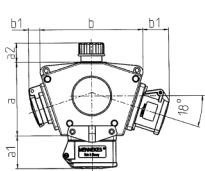

DELTA-BOX

Bestellnr. 92898

- anschlussfertig verdrahtet
- mit Zugentlastung und montierter Aufhängevorrichtung
- Gehäuse und Doseneinsatz aus **AMAPLAST®**

Technische Daten

CEE 16 A, 3 p, 230 V	3
Anschluss/Zuleitung	• für 1 Leitung bis 5 x 6 mm ²
Schutzart	IP44
Gehäusematerial	Kunststoff
Gewicht	890 g
Prüfzeichen	EAC

Abmessungen

Pos.	Steckdosen	Schutzart	Maße
a			114,0 mm
a1	SCHUKO® 16 A, 230 V	IP 44	max. 30,0 mm
a1	CEE 16 A, 3 p, 230 V	IP 44	52,7 mm
a1	CEE 16 A, 5 p, 400 V	IP 44	50,5 mm
a1	CEE 32 A, 5 p, 400 V	IP 44	64,0 mm
a2			30,0 mm
b			160,0 mm
b1	SCHUKO® 16 A, 230 V	IP 44	max. 18,0 mm
b1	CEE 16 A, 3 p, 230 V	IP 44	42,0 mm
b1	CEE 16 A, 5 p, 400 V	IP 44	40,0 mm
b1	CEE 32 A, 5 p, 400 V	IP 44	53,2 mm
c			133,0 mm
d			97,0 mm
y			17,0 mm