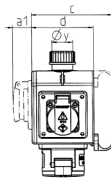

DELTA-BOX

Bestellnr. 92916

- anschlussfertig verdrahtet
- mit Zugentlastung und montierter Aufhängevorrichtung
- Gehäuse und Doseneinsatz aus **AMAPLAST®**

Technische Daten

CEE 16 A, 5 p, 400 V	2
SCHUKO®	1
Anschluss/Zuleitung	• für 1 Leitung bis 5 x 6 mm ²
Schutzart	IP44
Gehäusematerial	Kunststoff
Gewicht	928 g
Prüfzeichen	EAC, CQC

Abmessungen

3 MB 44	Steckdosen	Schutzart	Maße
a			114,0 mm
a1	SCHUKO®, 16 A, 230 V	IP 44	max. 30,0 mm
a1	CEE 16 A, 3 p, 230 V	IP 44	52,7 mm
a1	CEE 16 A, 5 p, 400 V	IP 44	50,5 mm
a1	CEE 32 A, 5 p, 400 V	IP 44	64,0 mm
a2			30,0 mm
b			160,0 mm
b1	SCHUKO®, 16 A, 230 V	IP 44	max. 18,0 mm
b1	CEE 16 A, 3 p, 230 V	IP 44	42,0 mm
b1	CEE 16 A, 5 p, 400 V	IP 44	40,0 mm
b1	CEE 32 A, 5 p, 400 V	IP 44	53,2 mm
c			133,0 mm
d			97,0 mm
y			17,0 mm