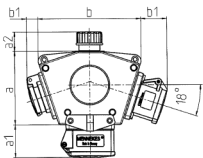

DELTA-BOX

Bestellnr. 92916

- anschlussfertig verdrahtet
- mit Zugentlastung und montierter Aufhängevorrichtung
- Gehäuse und Doseneinsatz aus **AMAPLAST®**

Technische Daten

CEE 16 A, 5 p, 400 V	2
SCHUKO®	1
Anschluss/Zuleitung	• für 1 Leitung bis 5 x 6 mm ²
Schutzart	IP44
Gehäusematerial	Kunststoff
Gewicht	928 g
Prüfzeichen	EAC, CQC

Abmessungen

3 MB 44	Steckdosen	Schutzart	Maße
a			114,0 mm
a1	SCHUKO®, 16 A, 230 V	IP 44	max. 30,0 mm
a1	CEE 16 A, 3 p, 230 V	IP 44	52,7 mm
a1	CEE 16 A, 5 p, 400 V	IP 44	50,5 mm
a1	CEE 32 A, 5 p, 400 V	IP 44	64,0 mm
a2			30,0 mm
b			160,0 mm
b1	SCHUKO®, 16 A, 230 V	IP 44	max. 18,0 mm
b1	CEE 16 A, 3 p, 230 V	IP 44	42,0 mm
b1	CEE 16 A, 5 p, 400 V	IP 44	40,0 mm
b1	CEE 32 A, 5 p, 400 V	IP 44	53,2 mm
c			133,0 mm
d			97,0 mm
y			17,0 mm